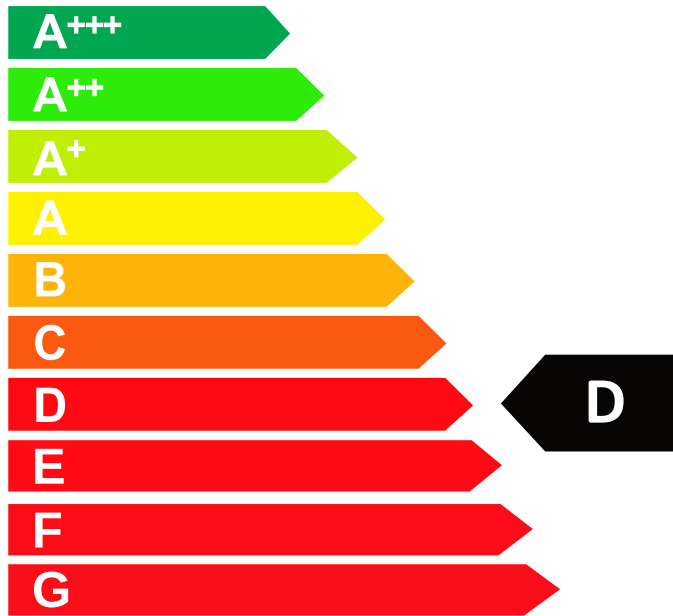

ENERG
енергия · ενεργεια

Y IJA
IE IA

CHEF
Line

CHAF400P

ENERGIA · ЕНЕРГИЯ
ΕΝΕΡΓΕΙΑ · ENERGIJA
ENERGY · ENERGIE · ENERGI

624
kWh/annum

312 L

- L

4
30°C-55%

2015/1094-IV